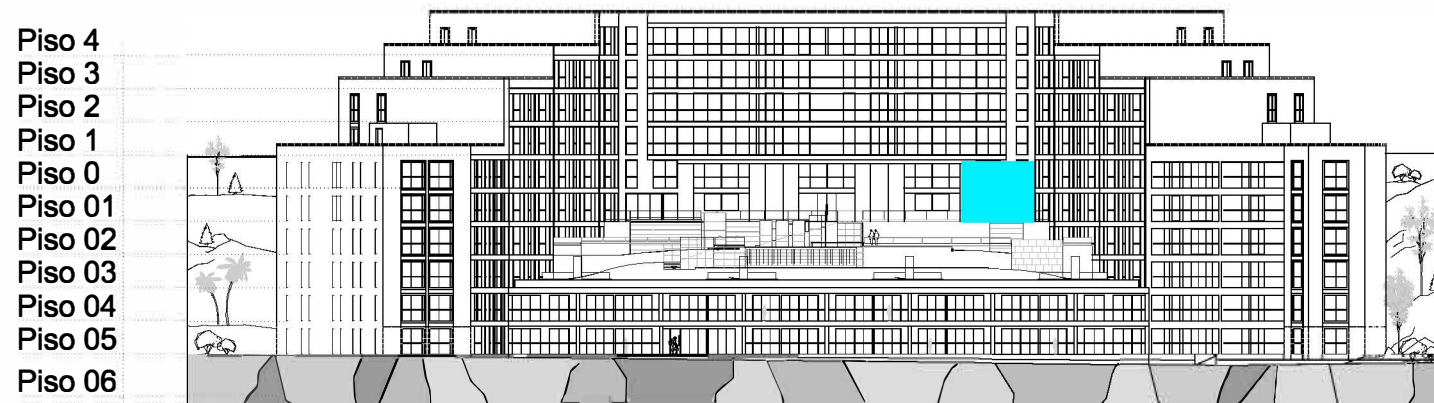

PISO 01

PISO 0

Piso 4
 Piso 3
 Piso 2
 Piso 1
 Piso 0
 Piso 01
 Piso 02
 Piso 03
 Piso 04
 Piso 05
 Piso 06

TIPOLOGIA: T3 (Duplex)

AREA BRUTA TOTAL: 258.95 m²

Área bruta privativa: 213.60 m²

Área arrecadação: 20.35 m²

TG - Est.plätze: 2 Plätze

APARTAMENTO Nº 52 - ROYAL 8

HINWEIS: - Projektbereiche unterliegen möglichen Korrekturen - Die in diesem Dokument enthaltenen Informationen unterliegen Änderung und können für vertragliche Zwecke nicht berücksichtigt werden.