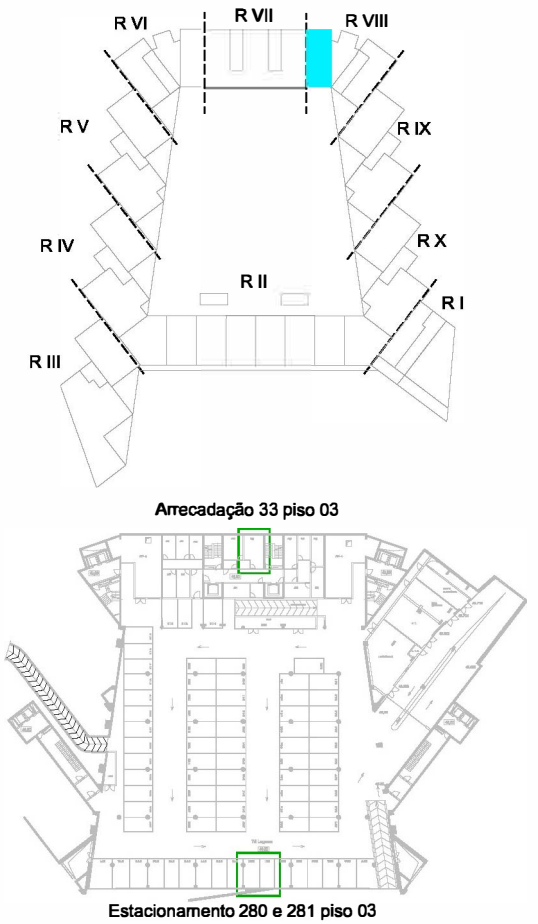

PISO 01

PISO 0

Piso 4
 Piso 3
 Piso 2
 Piso 1
 Piso 0
 Piso 01
 Piso 02
 Piso 03
 Piso 04
 Piso 05
 Piso 06

TIPOLOGIA: T3 (Duplex)

AREA BRUTA TOTAL: 258.95 m²

Área bruta privativa: 213.60 m²

Área arrecadação: 20.35 m²

TG - Est.plätze: 2 Plätze

APARTAMENTO Nº 52 - ROYAL 8

HINWEIS: - Projektbereiche unterliegen möglichen Korrekturen - Die in diesem Dokument enthaltenen Informationen unterliegen Änderung und können für vertragliche Zwecke nicht berücksichtigt werden.